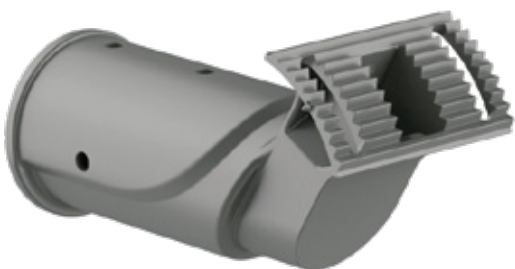

### DESCRIPCIÓN DE USO

Atlantis pro es uno de los productos de iluminación pública LED con mayor rendimiento del mercado. Con una avanzada tecnología permite un manejo y direccionamiento de la luz en forma perfecta. Contiene un sistema de placa led con sorprendentes características térmicas y ópticas además de múltiples opciones de distribución de luz. El producto es de fácil instalación y rápido mantenimiento, convirtiéndose así, en una completa solución dotada con un amplio rango de aplicación y varios métodos de control.

### CARACTERÍSTICAS

Montaje vertical

Montaje horizontal

Opcional Fococelda

Soporte incluido para montaje vertical y horizontal