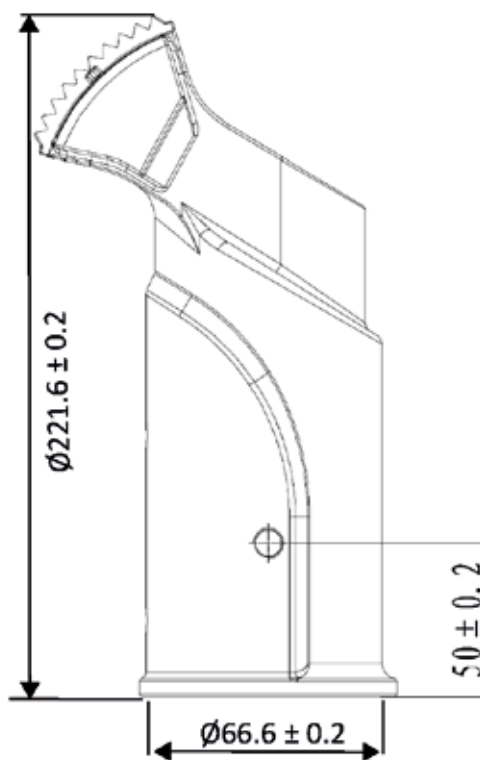

### CARACTERÍSTICAS

Montaje vertical

Montaje horizontal

Opcional Fococelda

Soporte incluido para montaje vertical y horizontal

### DIMENSIONES

### DIMENSIONES

Montaje sobre poste (Horizontal)  
20W - 30W 40W

60W - 75W - 100W

120W - 150W - 180W