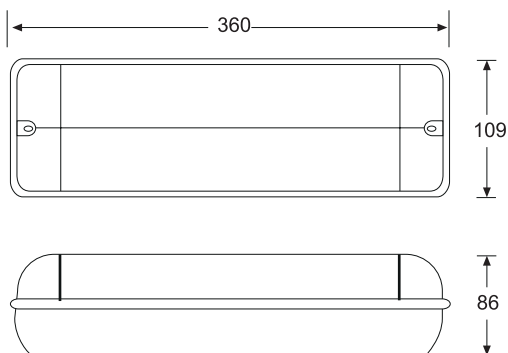

Dimensiones (mm)